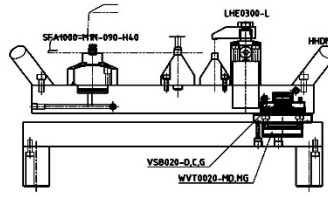

外径内面兼用研削盤「G太郎」

外径研磨の様子

内面研磨の様子

生産性向上が『体感』できる？親子治具！

この親子治具の実機をご覧ください

JIMTOF2014で展示させて頂くもう一つの目玉商品はアルミと鉄で製作した**「親子治具」**です。中種中量生産がメインとなる昨今の自動車業界において、生産性向上と共に作業者の安全を確保することは最も大きな課題です。そのような現状を踏まえて、当社からは鉄製の親治具とアルミ製の子治具を使った親子治具をご提案致します。東亜精機工業のブースではアルミ製治具がどれだけ軽いかを体験して頂ける、左の図面のように鉄とアルミの子治具が載った実機をご用意！ぜひ生産性向上を体験しに来て下さい！